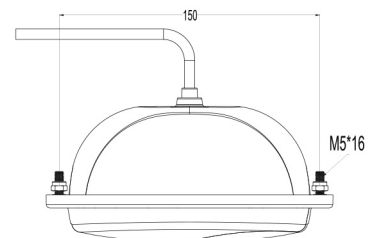

GLÜHBIRNE	
12 V 21 W	0001.2027.000
12 V 21/5 W	0001.2029.000
12 V 5 W	0001.2028.000

LINSE	
BLINKER BRUCHFEST	0001.0125.000
BLINKER NORMAL	0001.0125.001
BREMSLICHT BRUCHFEST	0001.0127.000
BREMSLICHT NORMAL	0001.0127.001