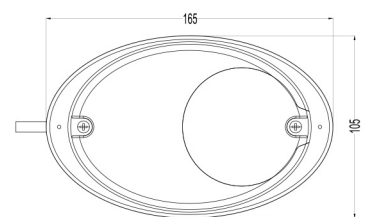

GLÜHBIRNE	
12 V 21 W	0001.2027.000
12 V 21/5 W	0001.2029.000
12 V 5 W	0001.2028.000

LINSE	
BLINKER BRUCHFEST	0001.0125.000
BLINKER NORMAL	0001.0125.001
BREMSLICHT BRUCHFEST	0001.0127.000
BREMSLICHT NORMAL	0001.0127.001