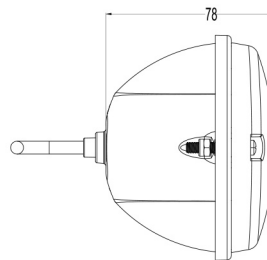

GLÜHBIRNE	
12 V 21 W	0001.2027.000
12 V 21/5 W	0001.2029.000
12 V 5 W	0001.2028.000

LINSE	
BLINKER BRUCHFEST	0001.0125.000
BLINKER NORMAL	0001.0125.001
BREMSLICHT BRUCHFEST	0001.0127.000
BREMSLICHT NORMAL	0001.0127.001